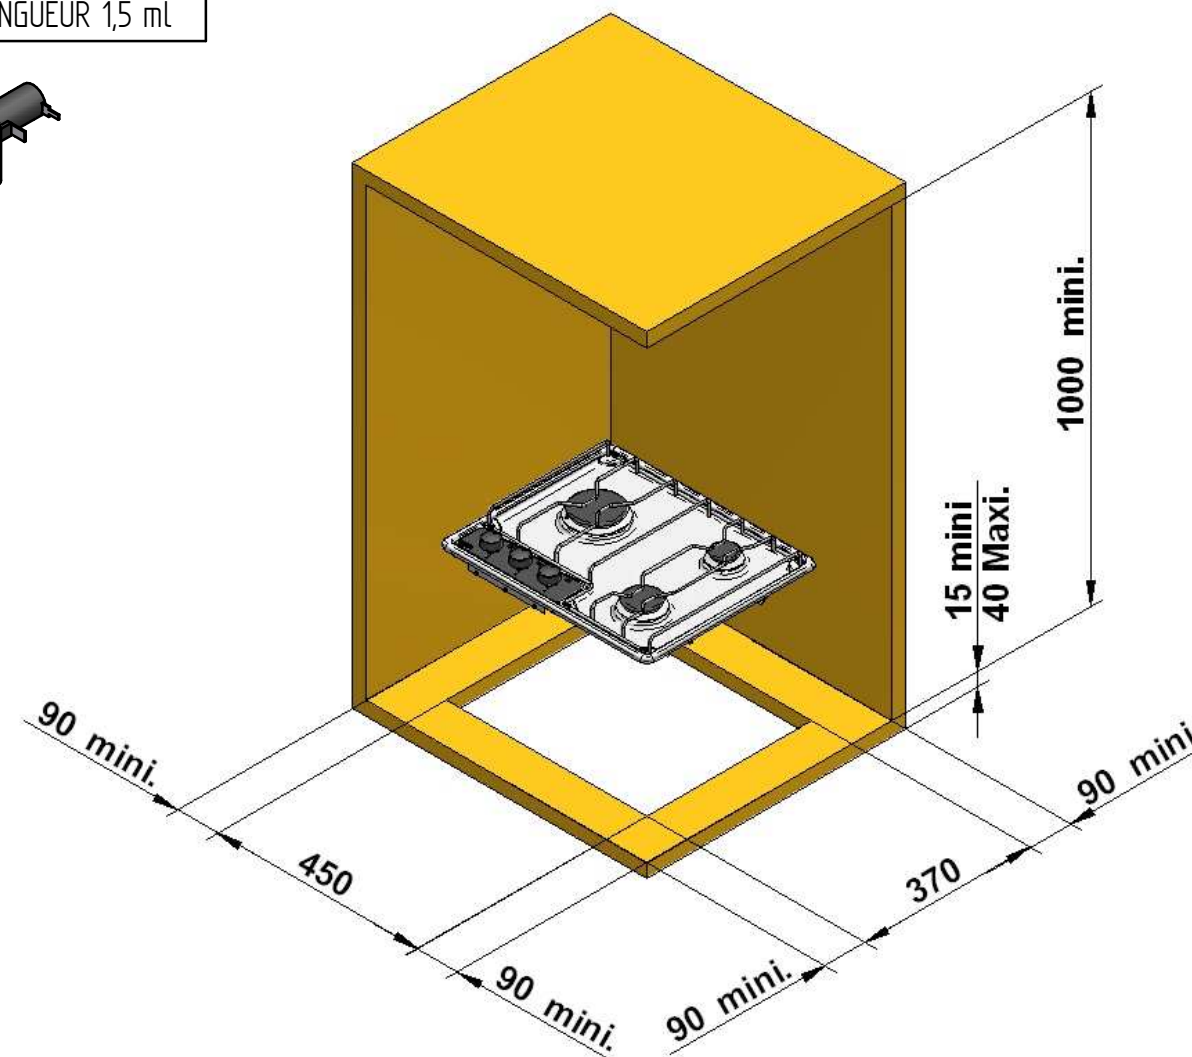

PORTE-PILE NOMADE
AVEC 2 FILS LONGUEUR 1,5 ml

Surface:	Trait. de Surface:	Masse: 0.000 kg
<p>Ce document est la propriété exclusive de la société ENO. Toute communication, divulgation ou reproduction, même partielle doit faire l'objet d'une autorisation écrite de son propriétaire.</p>		
Dessiné par: FG	le 21/05/2010	ECHELLE :
Vérifié par:	le	Format: A3
ENCASTRABLE 3 FEUX		 <p>95, rue de la terraudière B.P. 8532 79025 NIORT Cedex 09</p>
<p>SCHEMA ENCASTREMENT ET DIMENSIONS PRODUITS \\enosr\betude\PRODUITS FINIS\433340.asm</p>		
Dernière Modif. le 11/09/2013		 <p>Pages 1 / 1</p>
		4333 40