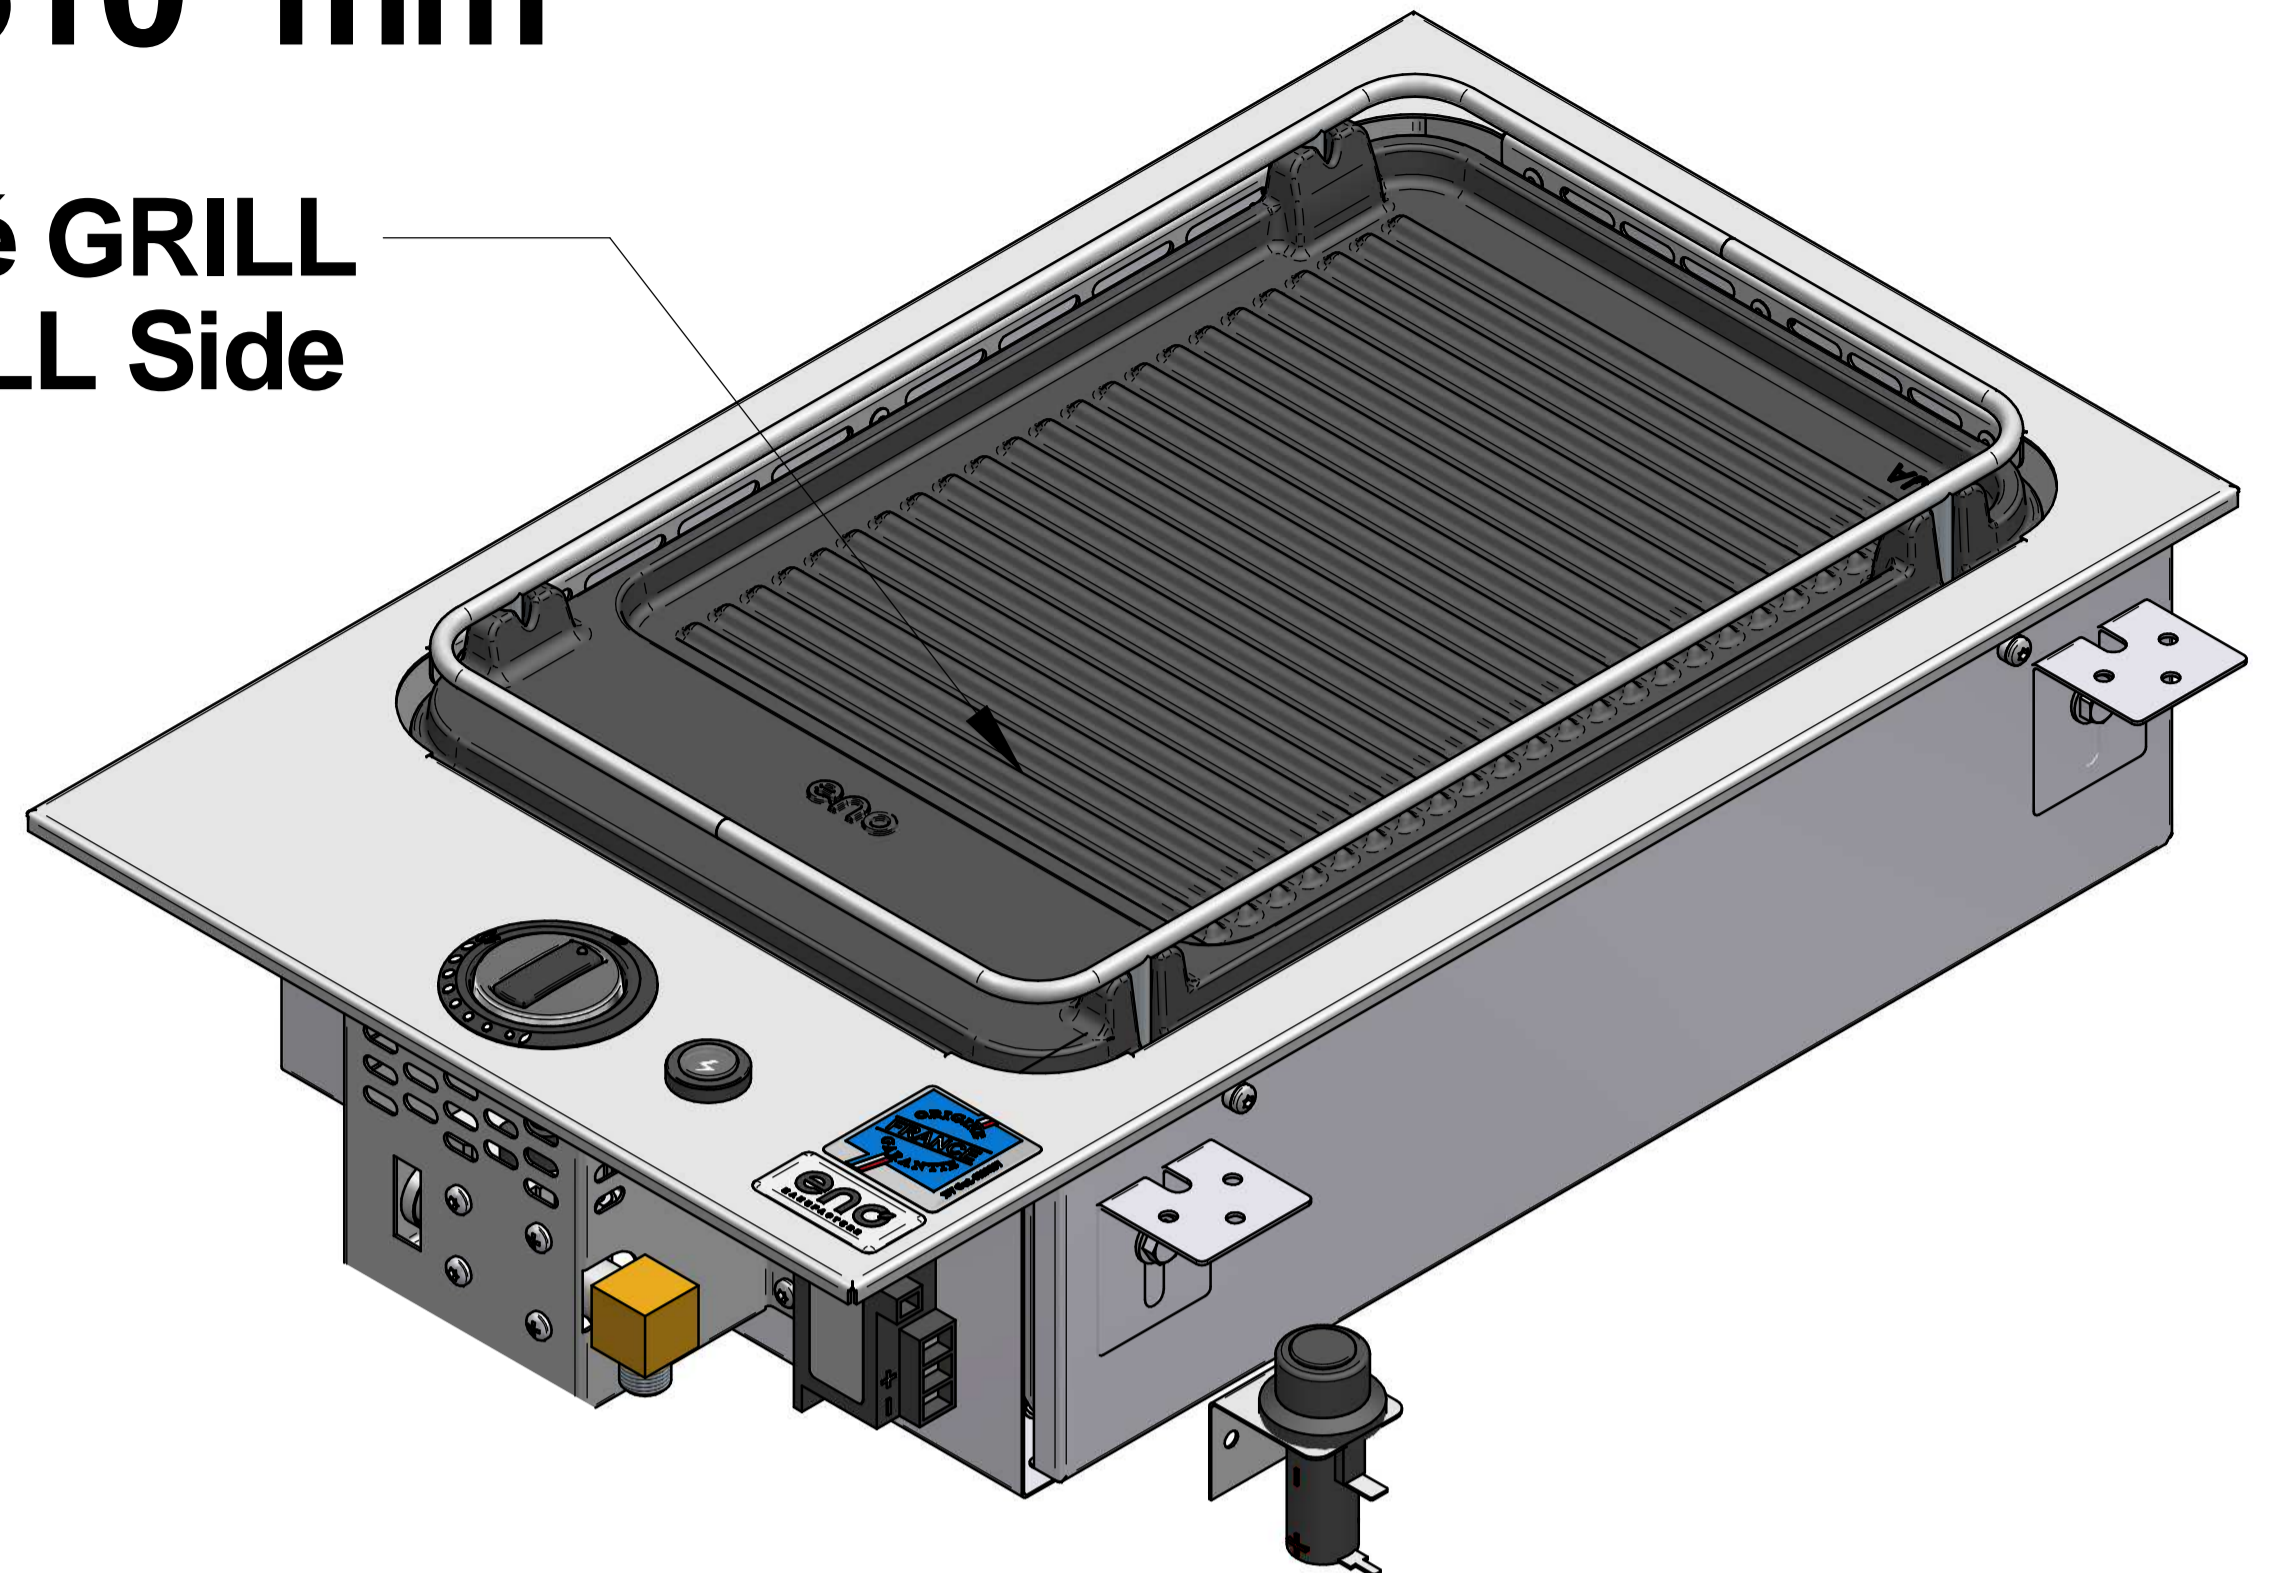

ENCASTREMENT BUILT-IN : 130 x 300 x 510 mm

Coté GRILL
GRILL Side

Coté PLANCHA
PLANCHA Side

Surface:	Trait. de Surface:	Masse:	18,516 kg
Ce document est la propriété exclusive de la société ENO. Toute communication, divulgation ou reproduction, même partielle doit faire l'objet d'une autorisation écrite de son propriétaire.			
Dessiné par: be2	le 14/01/2022	ECHELLE:	
Vérifié par:	le	Format: A1	
TRIBU COMPACT RECTO-VERSO GRILL / PLANCHA			eno 95, rue de la terraudière 79000 NIORT
Venteno.local\eno\Bétude\PRODUITS FINIS\533581010785B.asm			Pages 2 / 2
Dernière Modif. le 14/01/2022			5335 81010785