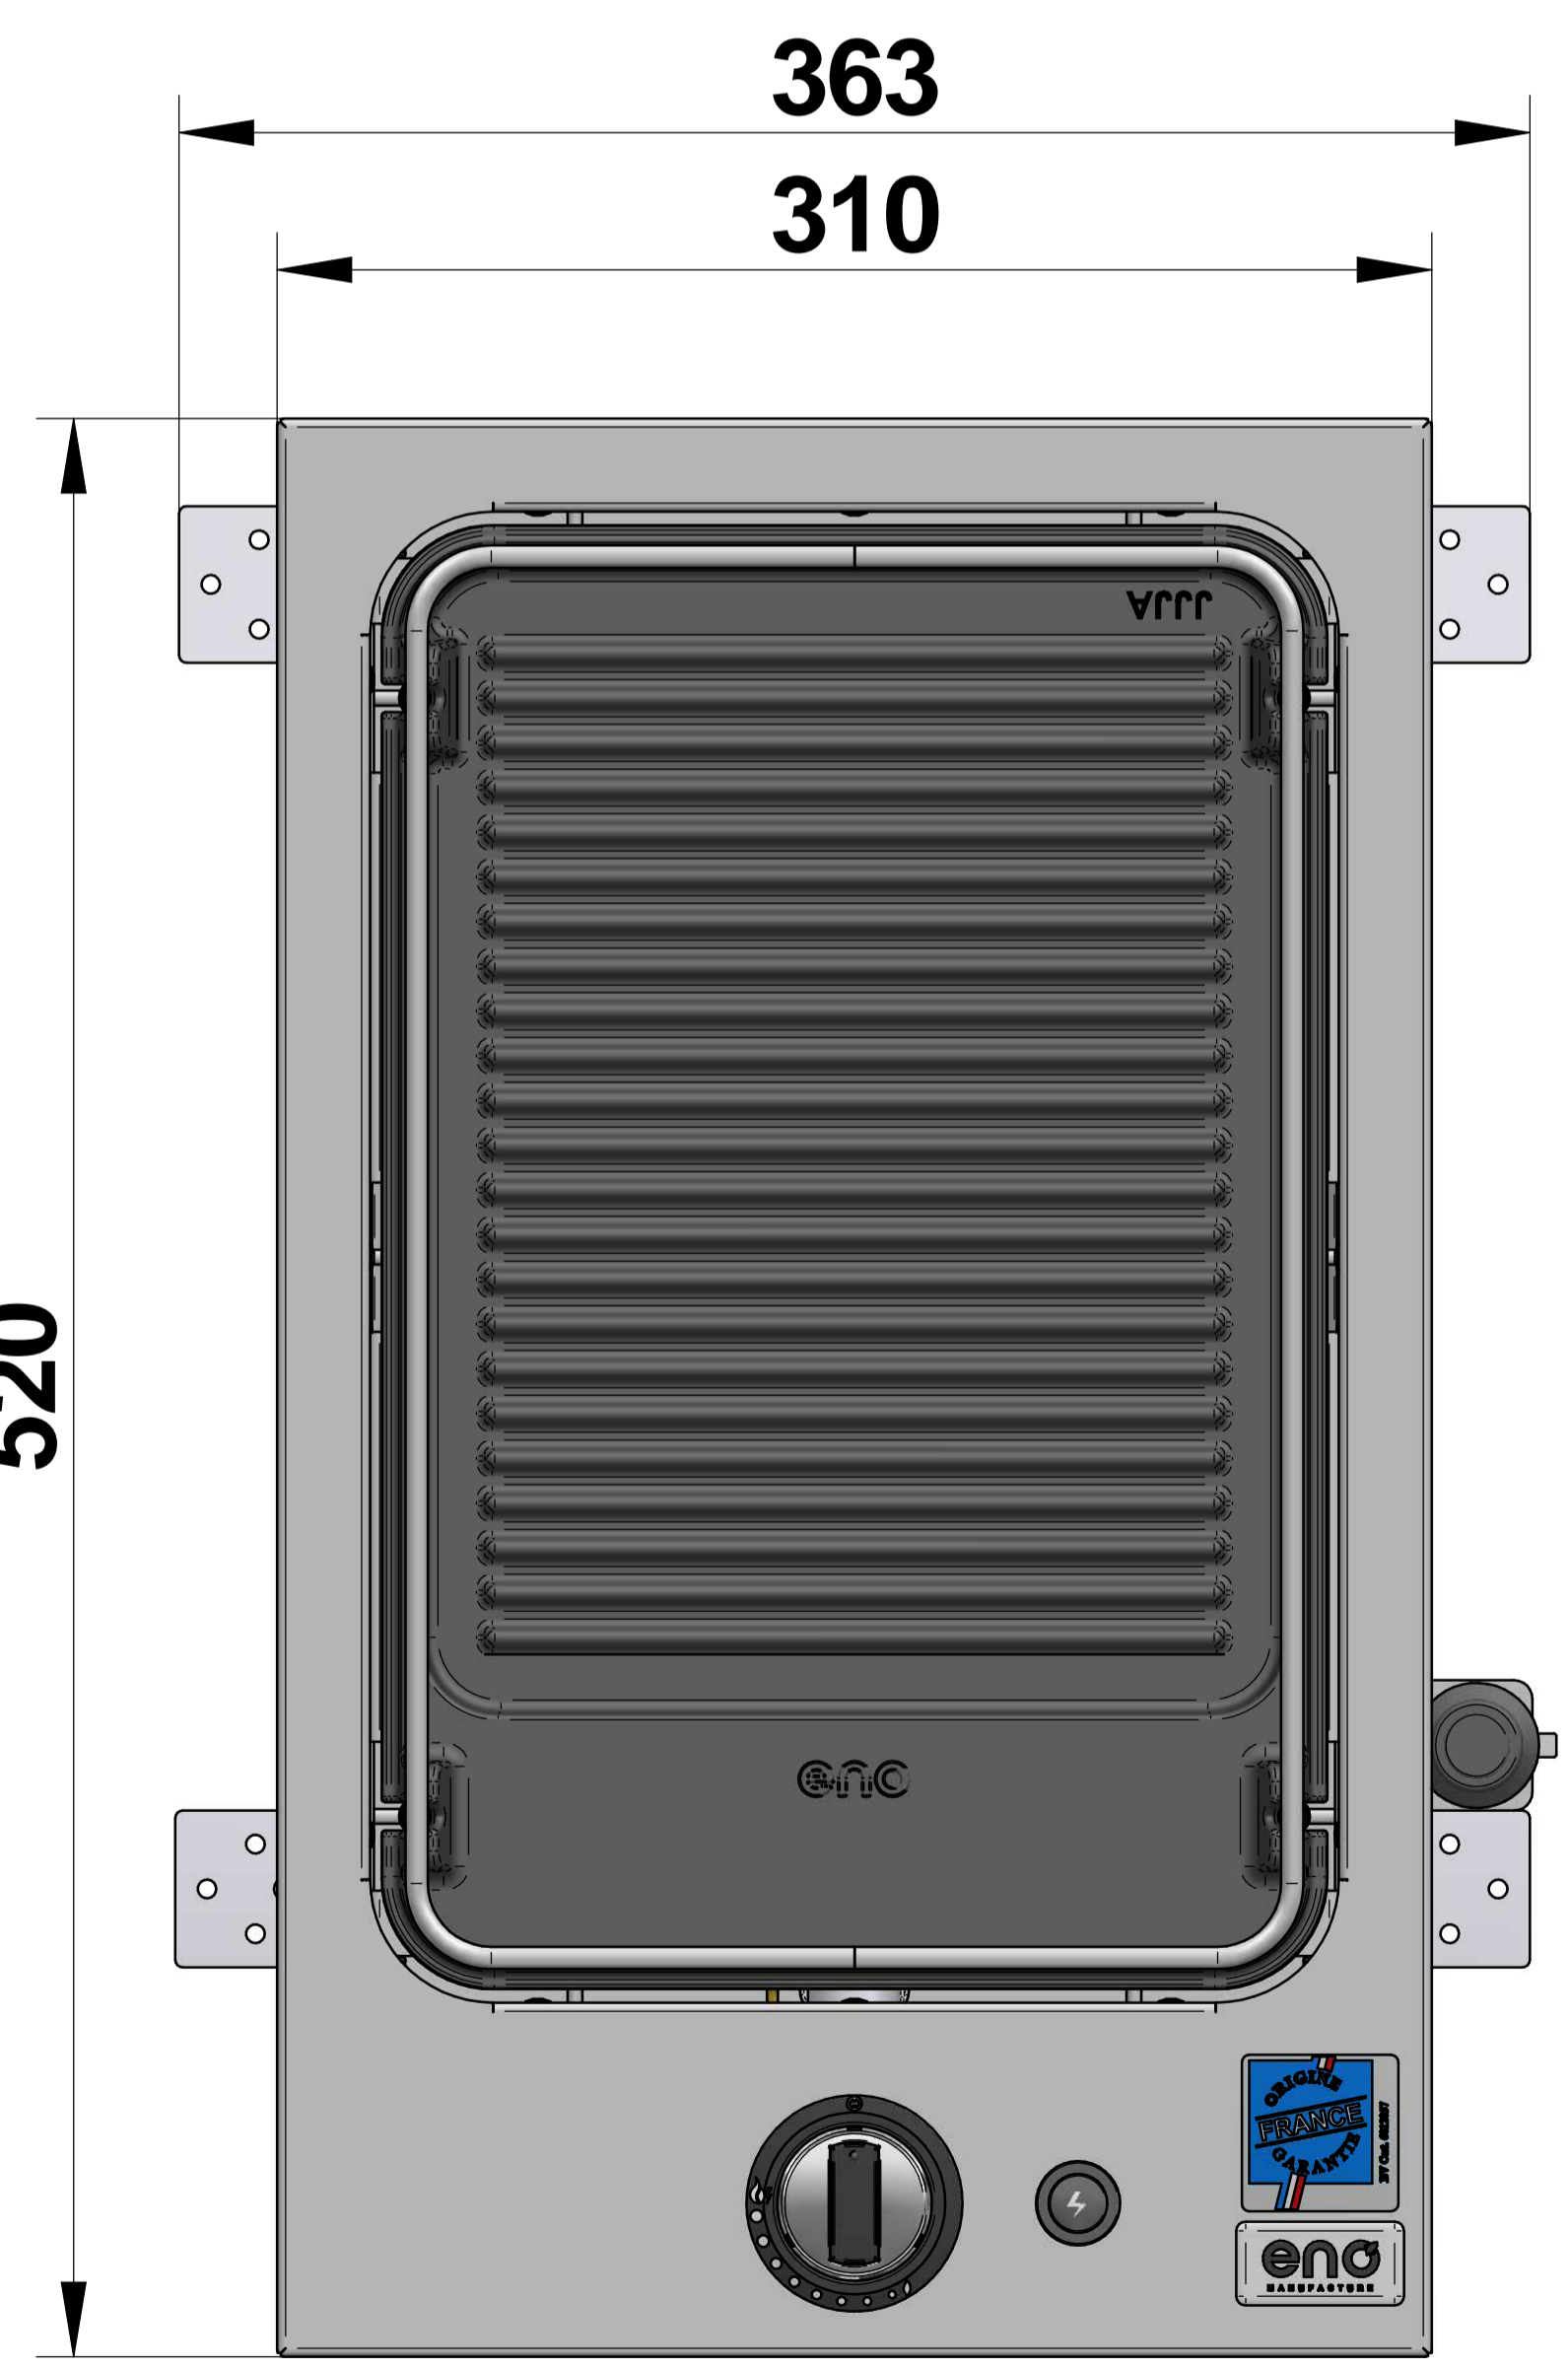

ENCASTREMENT BUILT-IN : 130 x 300 x 510 mm

Coté GRILL
GRILL Side

Coté PLANCHA
PLANCHA Side

Surface:	Trait. de Surface:	Masse:	18,516 kg
Ce document est la propriété exclusive de la société ENO. Toute communication, divulgation ou reproduction, même partielle doit faire l'objet d'une autorisation écrite de son propriétaire.			
Dessiné par: be2	le 14/01/2022	ECHELLE:	
Vérifié par:	le	Format: A1	
TRIBU COMPACT RECTO-VERSO GRILL / PLANCHA			eno 95, rue de la terraudière 79000 NIORT
Venteno.local\eno\Bétude\PRODUITS FINIS\533581010785B.asm			Pages 2 / 2
Dernière Modif. le 14/01/2022			5335 81010785