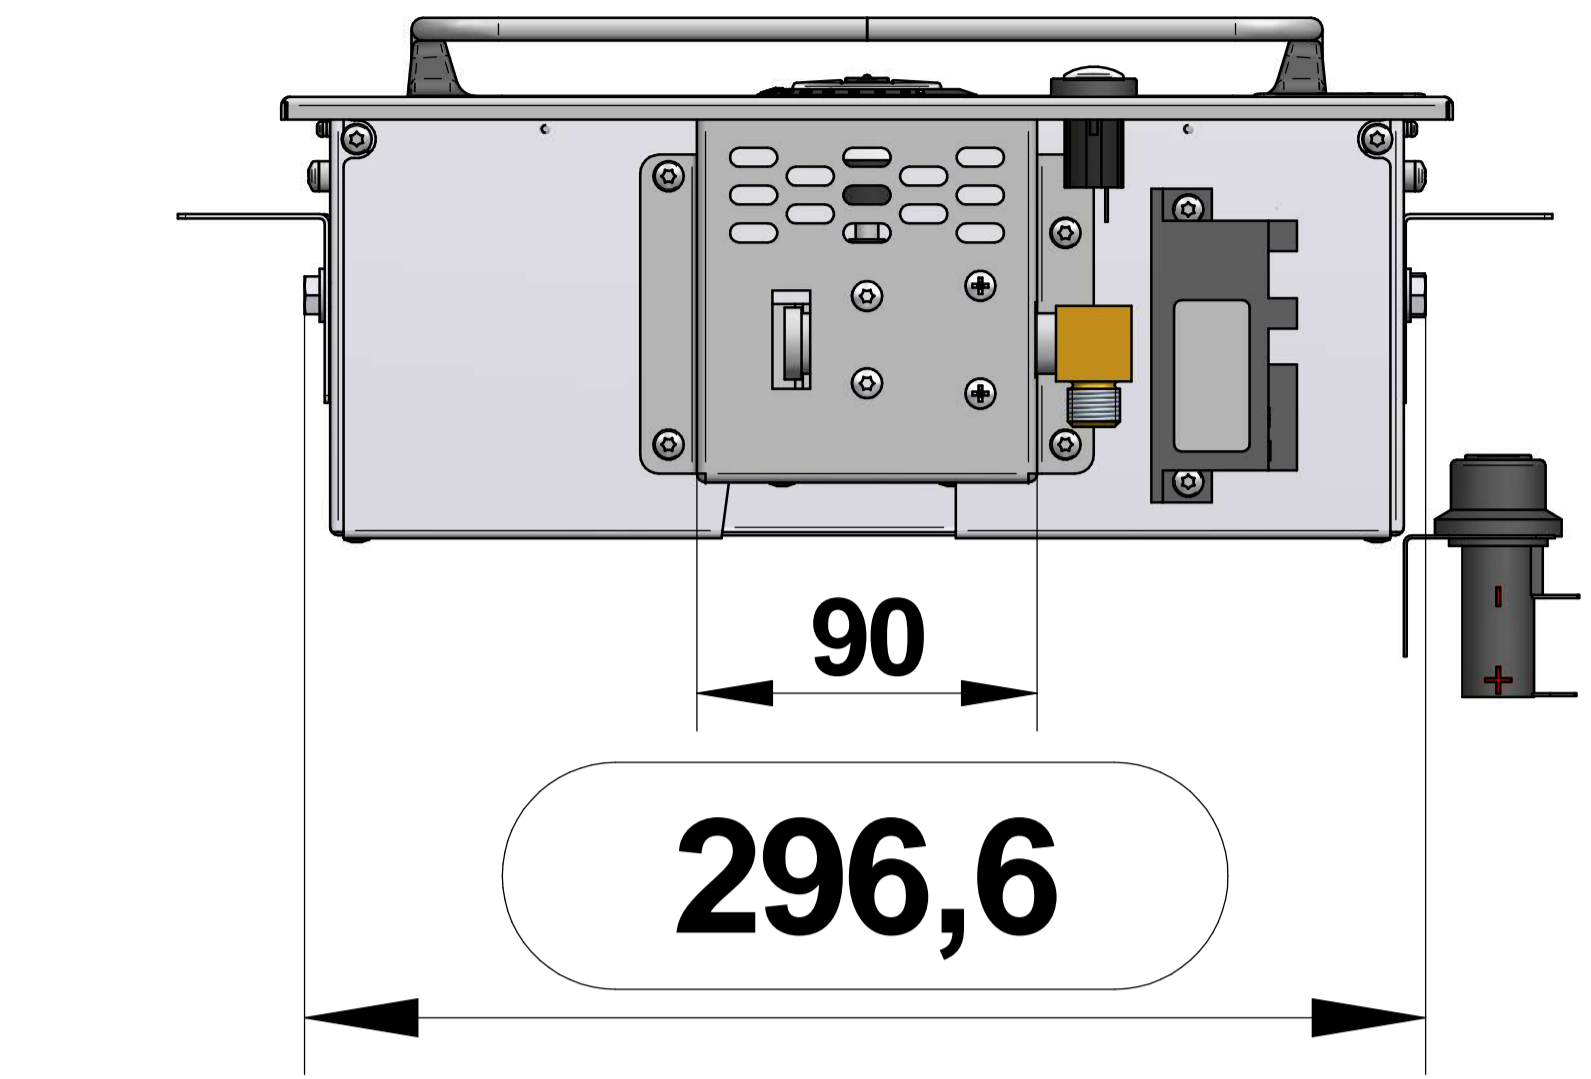

ENCASTREMENT BUILT-IN : 130 x 300 x 510 mm

Coté GRILL
GRILL Side

Coté PLANCHA
PLANCHA Side

Surface:	Trait. de Surface:	Masse:	18,516 kg
Ce document est la propriété exclusive de la société ENO. Toute communication, divulgation ou reproduction, même partielle doit faire l'objet d'une autorisation écrite de son propriétaire.			
Dessiné par: be2	le 14/01/2022	ECHELLE:	
Vérifié par:	le	Format: A1	
TRIBU COMPACT RECTO-VERSO GRILL / PLANCHA			eno 95, rue de la terraudière 79000 NIORT
Venteno.local\eno\Bétude\PRODUITS FINIS\533581010785B.asm			Pages 2 / 2
Dernière Modif. le 14/01/2022			5335 81010785