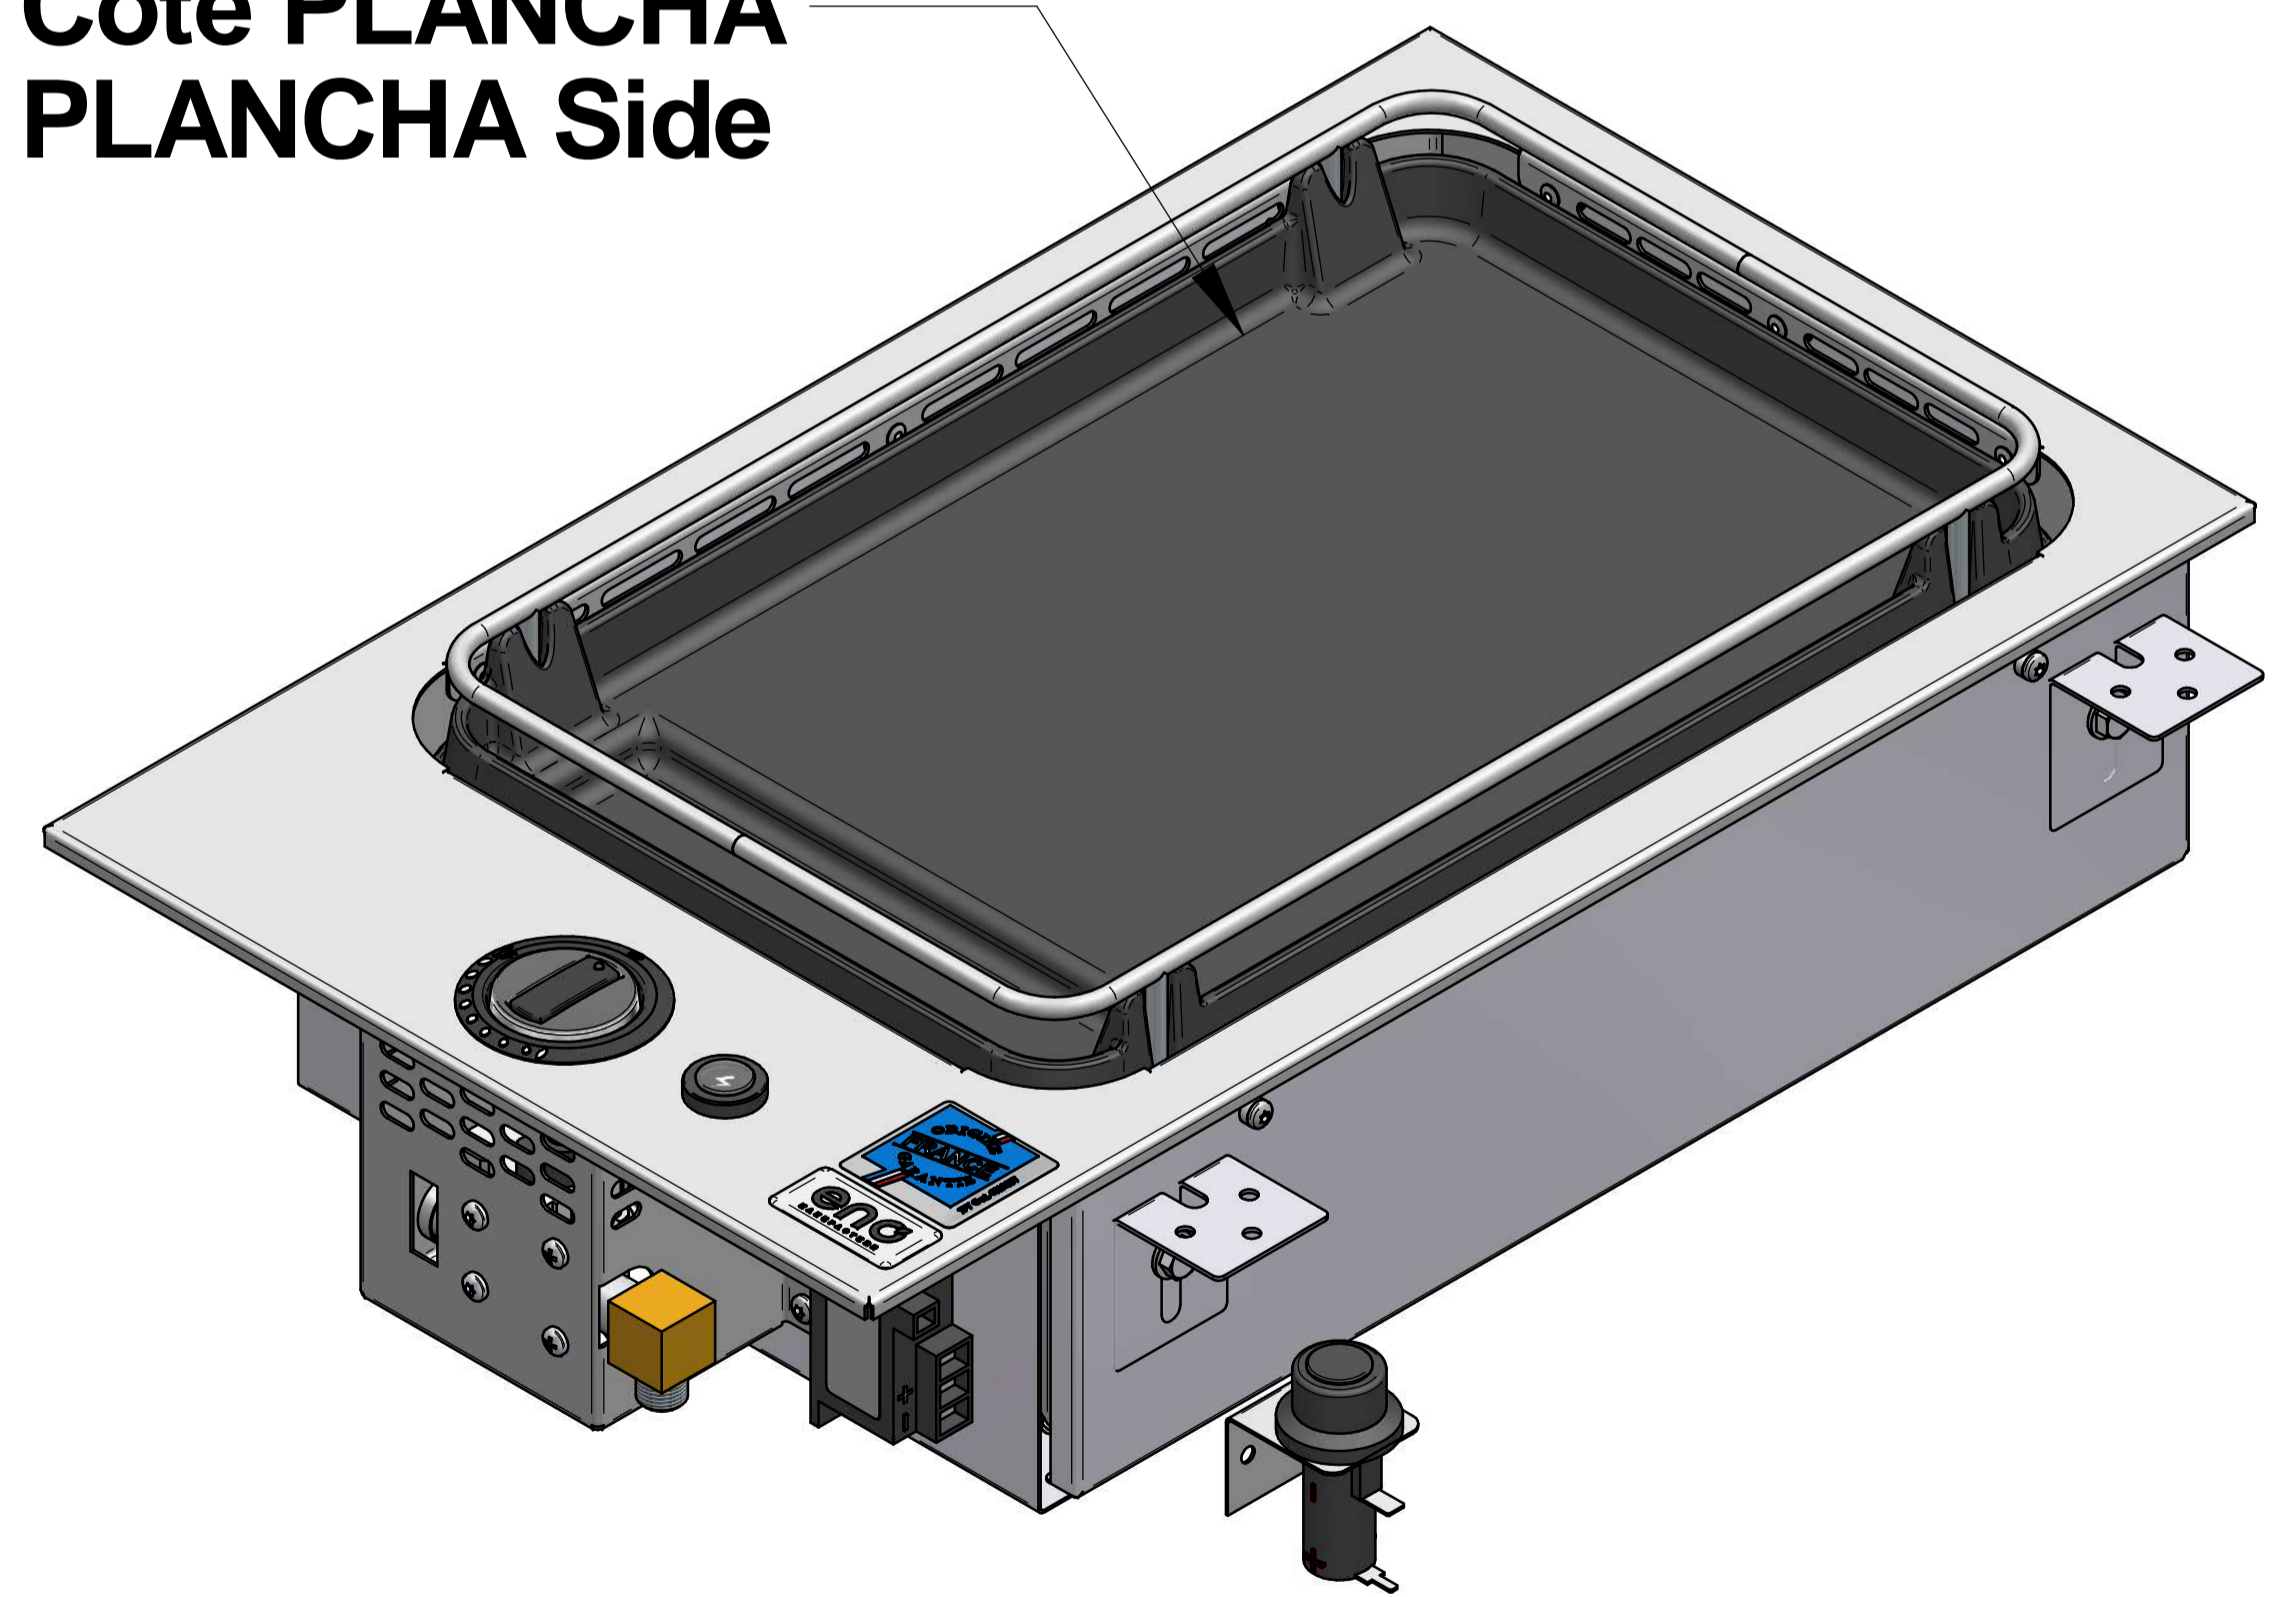

ENCASTREMENT BUILT-IN : 130 x 300 x 510 mm

Coté GRILL
GRILL Side

Coté PLANCHA
PLANCHA Side

Surface:	Trait. de Surface:	Masse:	18,516 kg
Ce document est la propriété exclusive de la société ENO. Toute communication, divulgation ou reproduction, même partielle doit faire l'objet d'une autorisation écrite de son propriétaire.			
Dessiné par: be2	le 14/01/2022	ECHELLE:	
Vérifié par:	le	Format: A1	
TRIBU COMPACT RECTO-VERSO GRILL / PLANCHA			eno 95, rue de la terraudière 79000 NIORT
Venteno.local\eno\Bétude\PRODUITS FINIS\533581010785B.asm			Pages 2 / 2
Dernière Modif. le 14/01/2022			5335 81010785