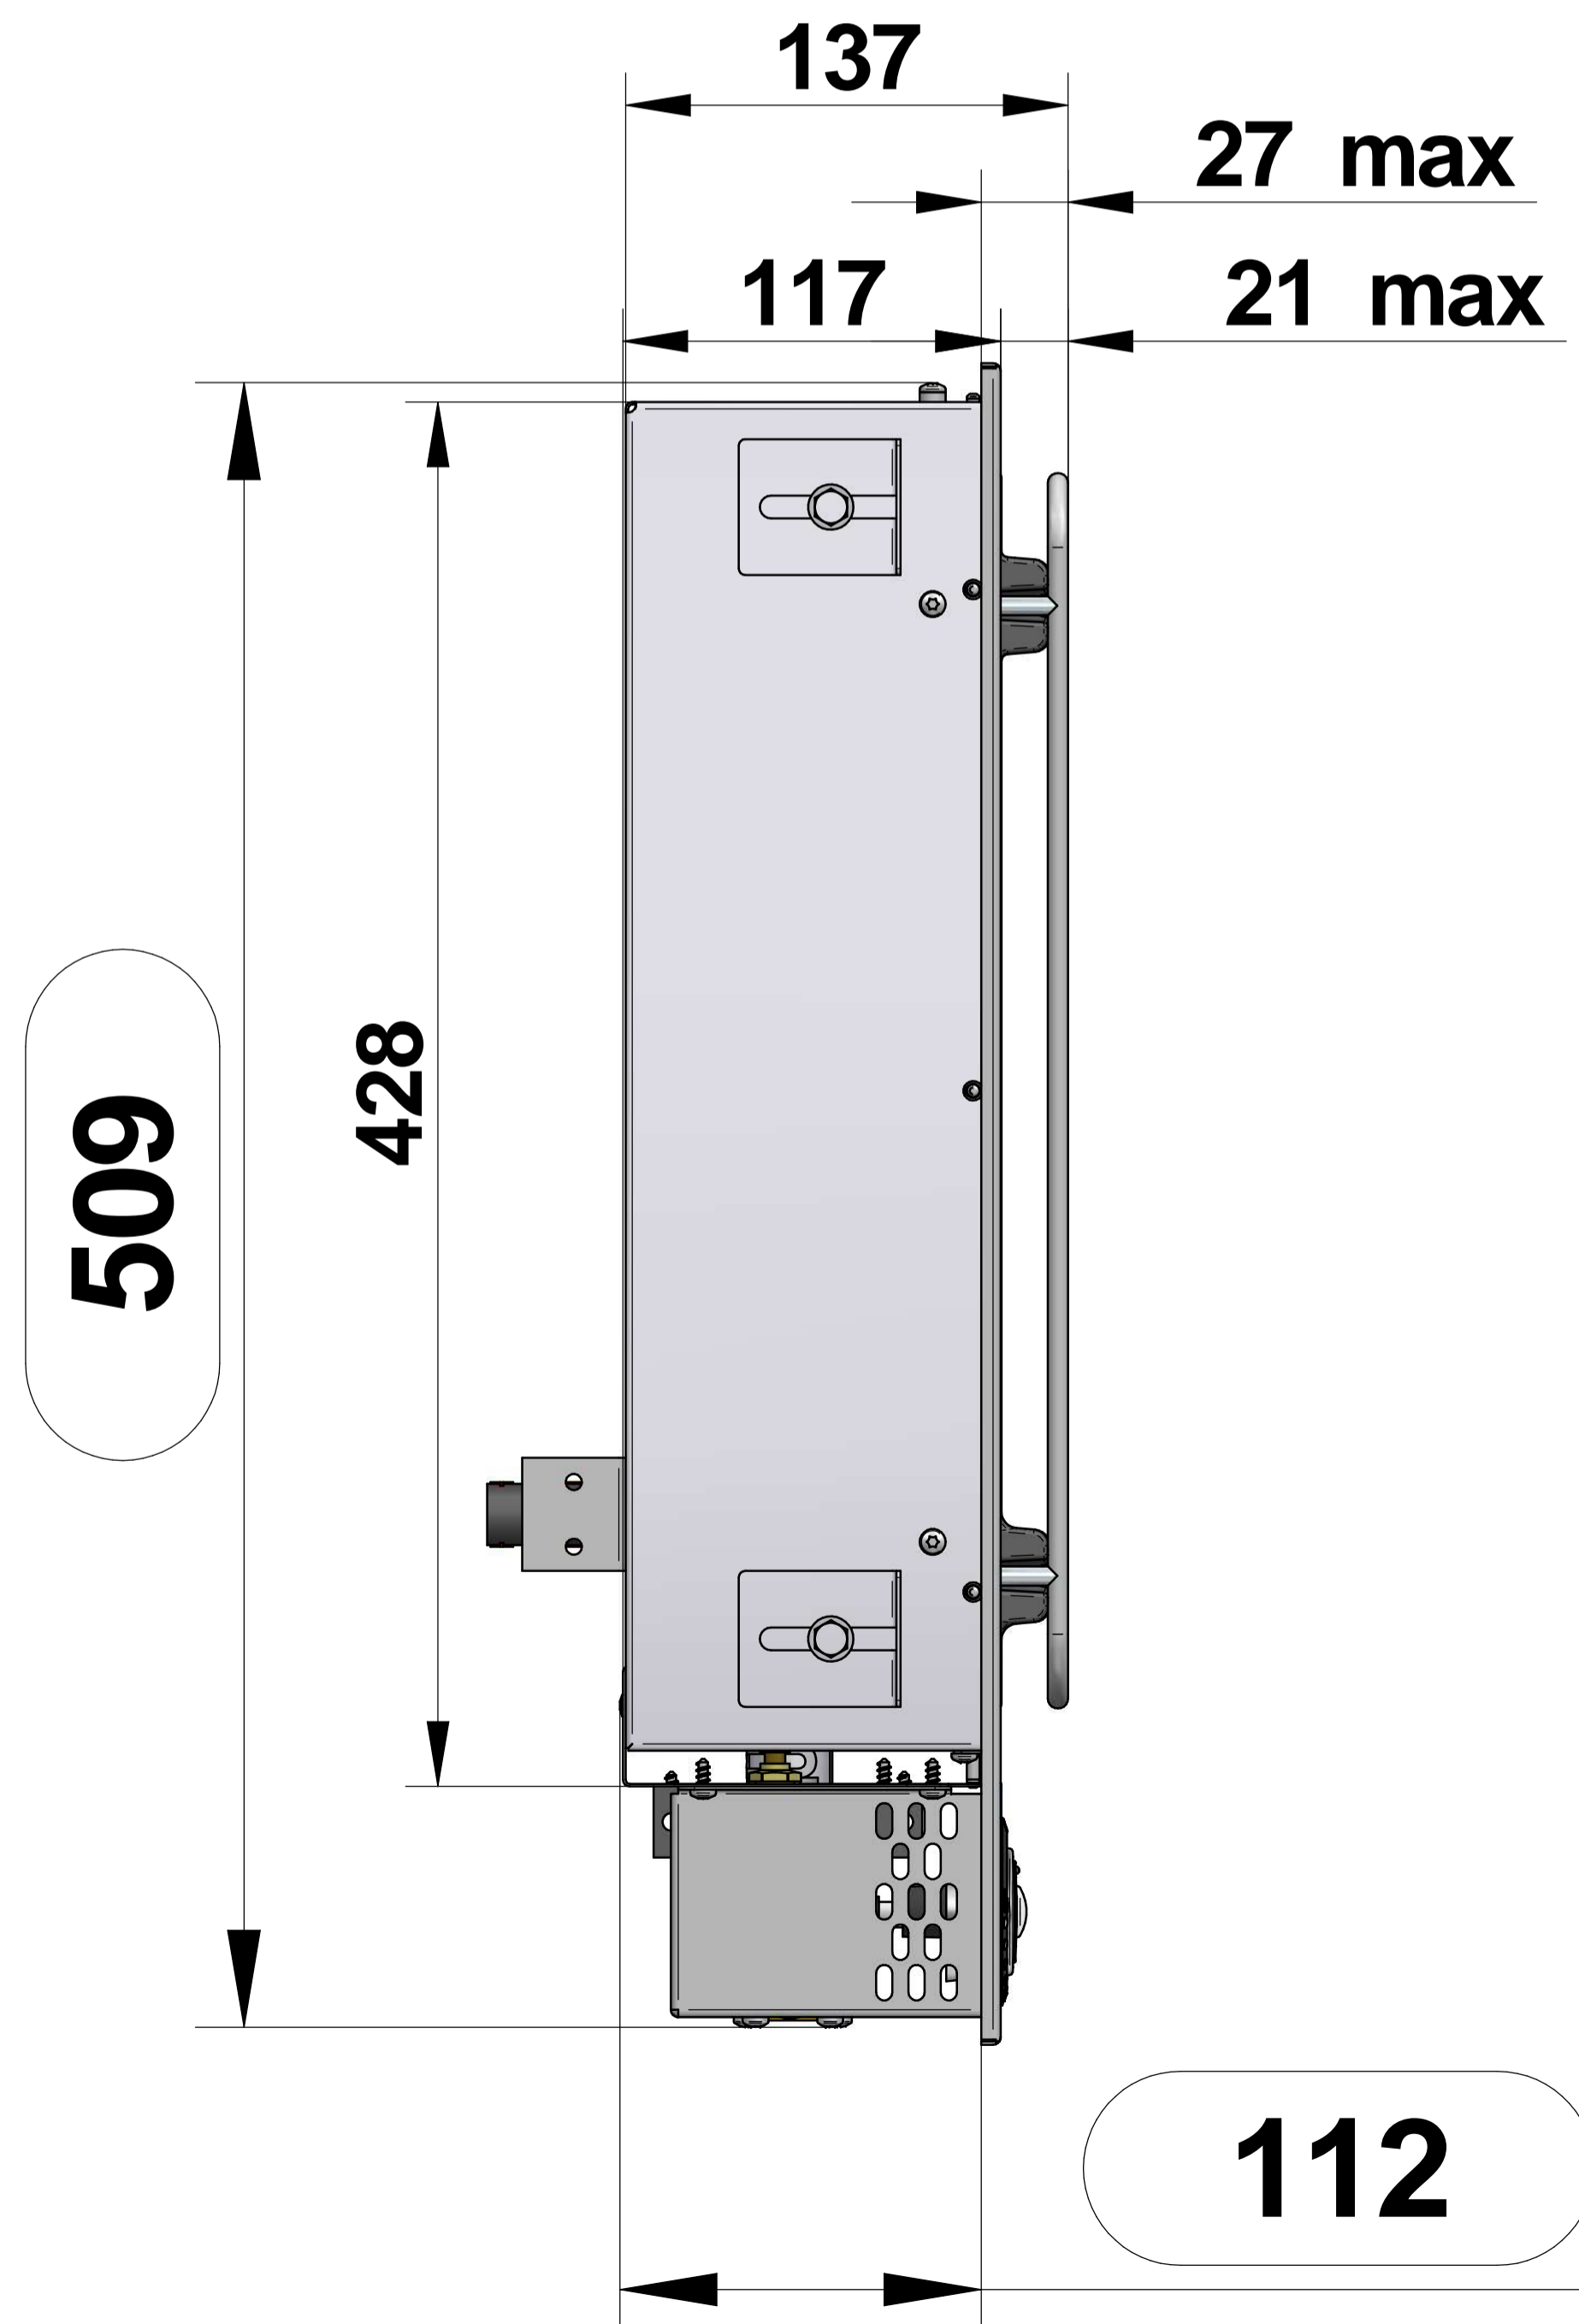

ENCASTREMENT BUILT-IN : 130 x 300 x 510 mm

Coté GRILL
GRILL Side

Coté PLANCHA
PLANCHA Side

Surface:	Trait. de Surface:	Masse:	18,516 kg
Ce document est la propriété exclusive de la société ENO. Toute communication, divulgation ou reproduction, même partielle doit faire l'objet d'une autorisation écrite de son propriétaire.			
Dessiné par: be2	le 14/01/2022	ECHELLE:	
Vérifié par:	le	Format: A1	
TRIBU COMPACT RECTO-VERSO GRILL / PLANCHA			eno 95, rue de la terraudière 79000 NIORT
Venteno.local\eno\Bétude\PRODUITS FINIS\533581010785B.asm			Pages 2 / 2
Dernière Modif. le 14/01/2022			5335 81010785