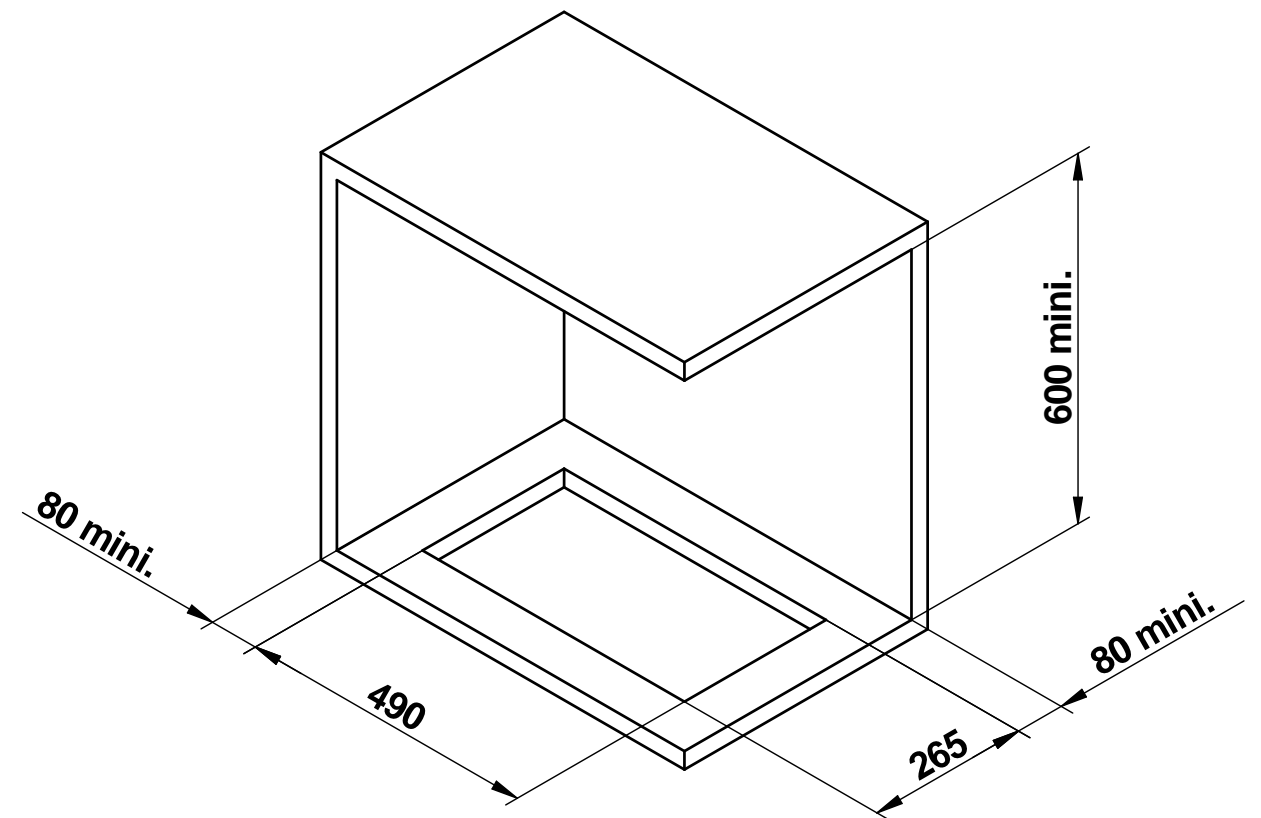

ENCASTREMENT

POSITION AU DESSUS D'UN MEUBLE OU FOUR

Surface:	Trait. de Surface:	Masse: 0,000 kg
Ce document est la propriété exclusive de la société ENO. Toute communication, divulgation ou reproduction, même partielle doit faire l'objet d'une autorisation écrite de son propriétaire.		
Dessiné par: FG	le 26/01/2012	ECHELLE :
Vérifié par:	le	Format: A3
TABLE VITRO 2 FX 240v (CE)		95, rue de la terraudière B.P. 8532 79025 NIORT Cedex 09
\\venteno.local\eno\Betude\FORCE 10\F75223.asm		Pages 1 / 1
Dernière Modif. le 20/04/2018		F75223
C		