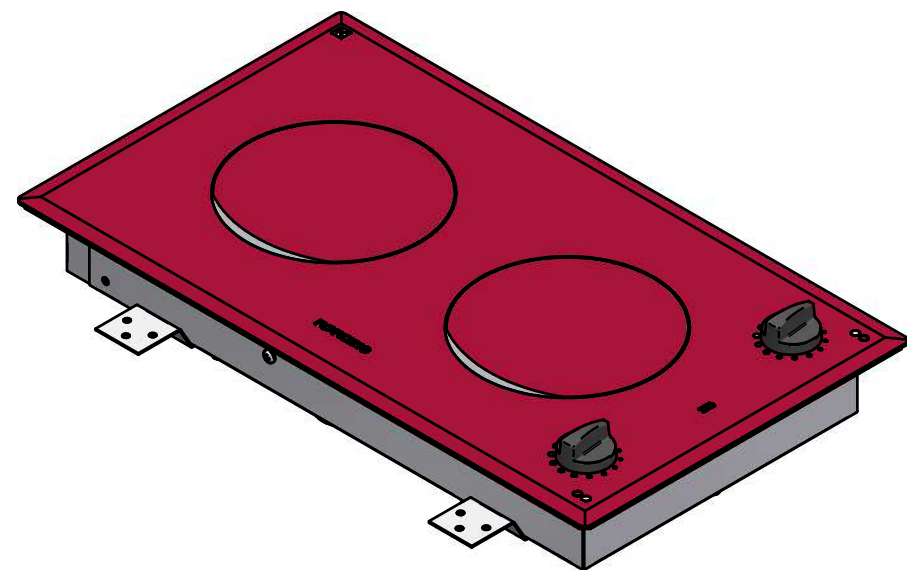

ENCASTREMENT

POSITION AU DESSUS D'UN MEUBLE OU FOUR

Surface:	Trait. de Surface:	Masse: 0,000 kg
Ce document est la propriété exclusive de la société ENO. Toute communication, divulgation ou reproduction, même partielle doit faire l'objet d'une autorisation écrite de son propriétaire.		
Dessiné par: FG	le 26/01/2012	ECHELLE :
Vérifié par:	le	Format: A3
TABLE VITRO 2 FX 240v (CE)		95, rue de la terraudière B.P. 8532 79025 NIORT Cedex 09
\\venteno.local\eno\Betude\FORCE 10\F75223.asm		Pages 1 / 1
Dernière Modif. le 20/04/2018		F75223
C		