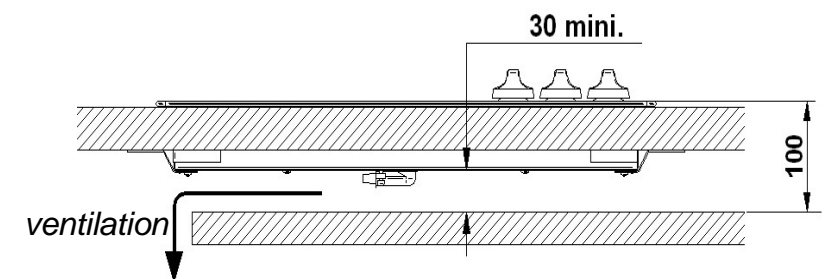

ENCASTREMENT

POSITION AU DESSUS D'UN MEUBLE OU FOUR

Surface:	Trait. de Surface:	Masse: 0,000 kg
Ce document est la propriété exclusive de la société ENO. Toute communication, divulgation ou reproduction, même partielle doit faire l'objet d'une autorisation écrite de son propriétaire.		
Dessiné par: FG	le 26/01/2012	ECHELLE :
Vérifié par:	le	Format: A3
TABLE VITRO 2 FX 240v (CE)		95, rue de la terraudière B.P. 8532 79025 NIORT Cedex 09
\\venteno.local\eno\Betude\FORCE 10\F75223.asm		Pages 1 / 1
Dernière Modif. le 20/04/2018		F75223
C		