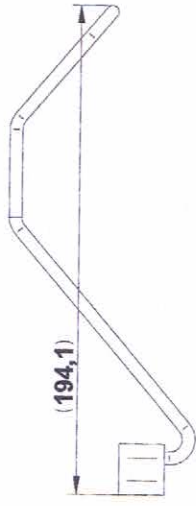

63617
Gauche / Left
63616
Droit / Right

*
63619
Gauche / Left
63618
Droit / Right

63622
Gauche / Left
63623
Droit / Right

63624
Gauche / Left
63625
Droit / Right

63626
Gauche / Left
63627
Droit / Right

ENO & FORCE10

**- SERRE CASSEROLE
- PAN HOLDER**