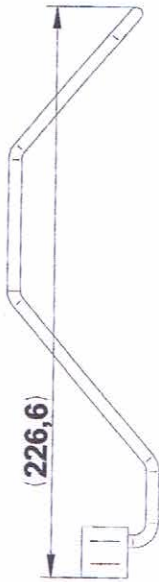

63617
Gauche / Left
63616
Droit / Right

*
63619
Gauche / Left
63618
Droit / Right

63622
Gauche / Left
63623
Droit / Right

63624
Gauche / Left
63625
Droit / Right

63626
Gauche / Left
63627
Droit / Right

ENO & FORCE10

**- SERRE CASSEROLE
- PAN HOLDER**