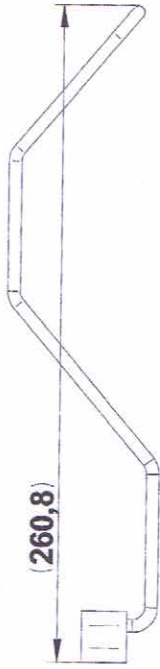

63617
Gauche / Left
63616
Droit / Right

*
63619
Gauche / Left
63618
Droit / Right

63622
Gauche / Left
63623
Droit / Right

63624
Gauche / Left
63625
Droit / Right

63626
Gauche / Left
63627
Droit / Right

ENO & FORCE10

**- SERRE CASSEROLE
- PAN HOLDER**