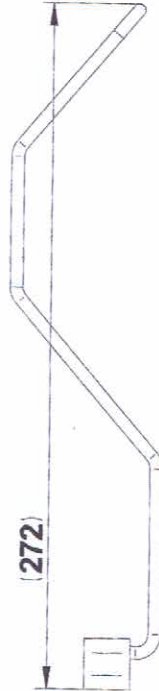

63617
Gauche / Left
63616
Droit / Right

*
63619
Gauche / Left
63618
Droit / Right

63622
Gauche / Left
63623
Droit / Right

63624
Gauche / Left
63625
Droit / Right

63626
Gauche / Left
63627
Droit / Right

ENO & FORCE10

**- SERRE CASSEROLE
- PAN HOLDER**